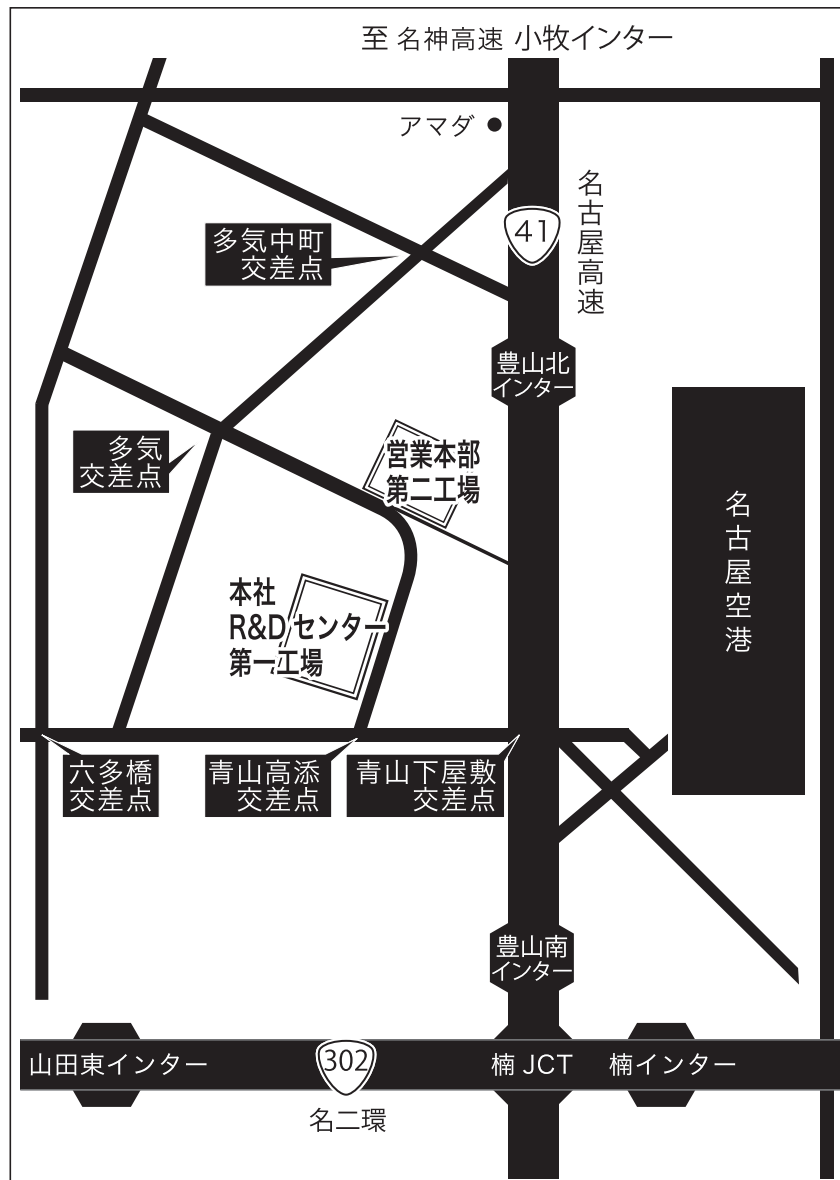

MAP

フジデノロ 株式会社

本社・R&D センター・第一工場
〒485-0053 愛知県小牧市多気南町 361 番地 1
TEL 0568-73-7575 FAX 0568-73-7795

営業本部・第二工場
〒485-0052 愛知県小牧市多気中町 453 番地
・第一事業部
TEL 0568-73-8681 FAX 0568-73-8687
・第二事業部
TEL 0568-72-7373 FAX 0568-73-2035

- 公共交通機関の場合
名鉄犬山線 西春駅下車 タクシーにて 15 分
- お車の場合
 - ・名古屋方面からは、名古屋高速小牧線 豊山南インターより国道 41 号線を犬山方面へ北上 青山下屋敷交差点を左折、最初の信号を右折
 - ・東名・名神高速道路小牧インター方面からは、名古屋高速小牧線 豊山北インターより国道 41 号線を名古屋方面へ南下 青山下屋敷交差点を右折、最初の信号を右折