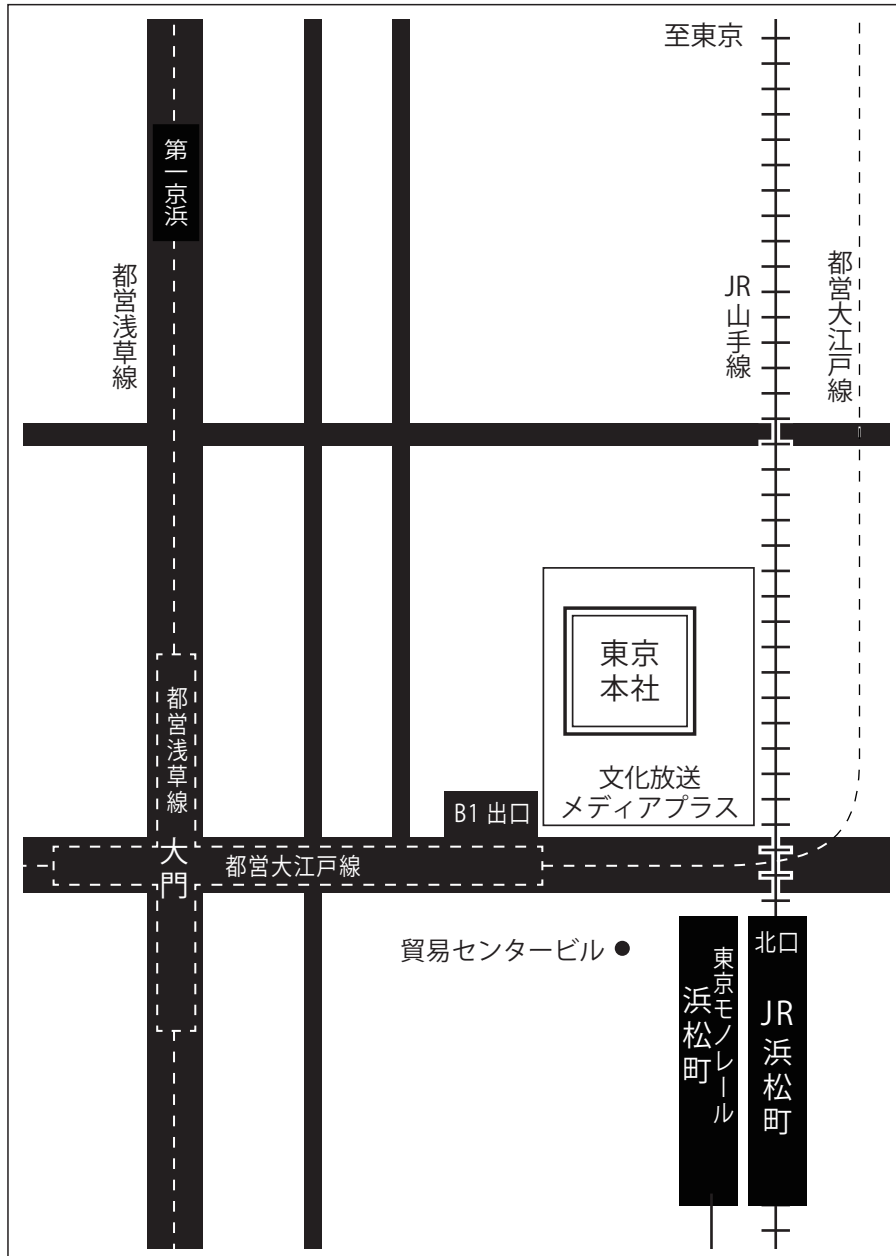

MAP

フジデノロ 株式会社

東京本社

〒105-0013 東京都港区浜松町1丁目3-1 文化放送メディアプラス 5F

TEL 03-5408-7800 FAX 03-5408-7805

■ 公共交通機関をご利用ください。

JR山手線 / 京浜東北線 : 浜松町駅下車 北口を出てすぐ

都営浅草線 / 都営大江戸線 : 大門駅下車 徒歩1分 (B1出口直結)

東京モノレール羽田空港線 : 東京モノレール浜松町駅 徒歩1分