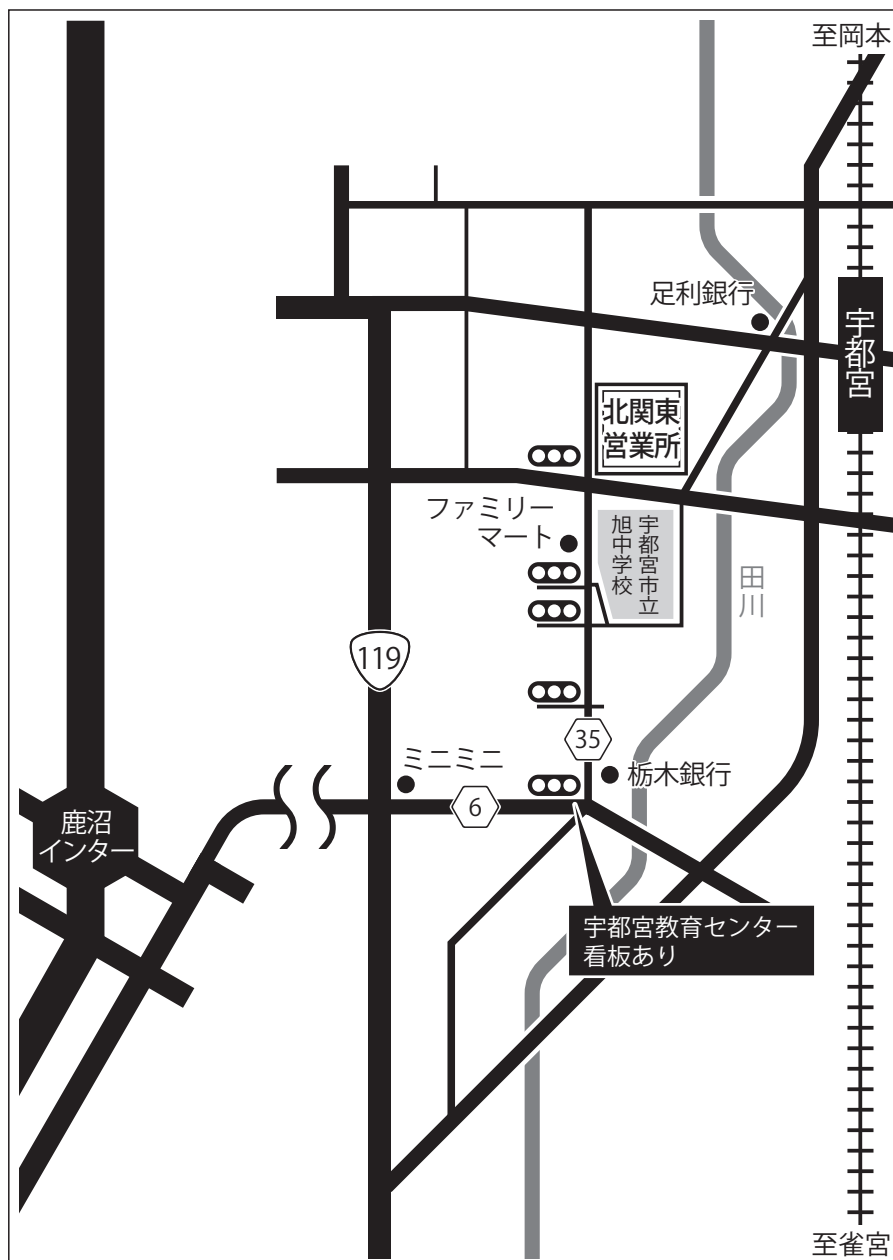

# MAP

## フジデノロ 株式会社

北関東営業所

〒320-0815 栃木県宇都宮市中河原町 3-19 宇都宮セントラルビル 801

TEL 028-341-7960 FAX 028-341-7961

■公共交通機関の場合

JR 東北本線 宇都宮駅よりタクシーにて約 10 分

■お車の場合

東北自動車道 鹿沼インターより【県道 6 号 / 平成通り】へ入り道なりに北西へ  
 県道 35 号との交差点を左折し、県道 35 号線へ入る  
 4 つ目の交差点を右折し、【いちよう通り】へ入りすぐ左手