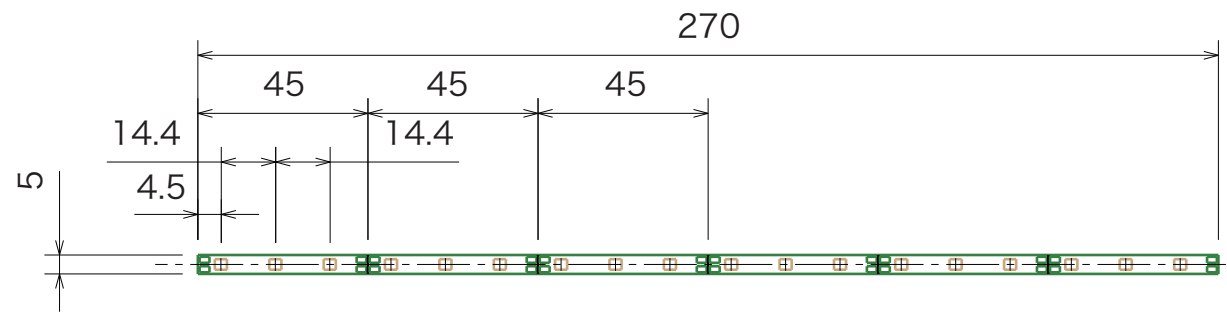

定 格：定電圧 DC12V
 消費電力：4.5W
 使用環境：屋内仕様

LED：シチズン電子
 CL-270
 色温度：5000K
 (ほか6000~2700Kあり)

定 格：定電圧 DC12V
 消費電力：2.4W
 使用環境：屋内仕様

LED：シチズン電子
 CL-270
 色温度：5000K
 (ほか6000~2700Kあり)