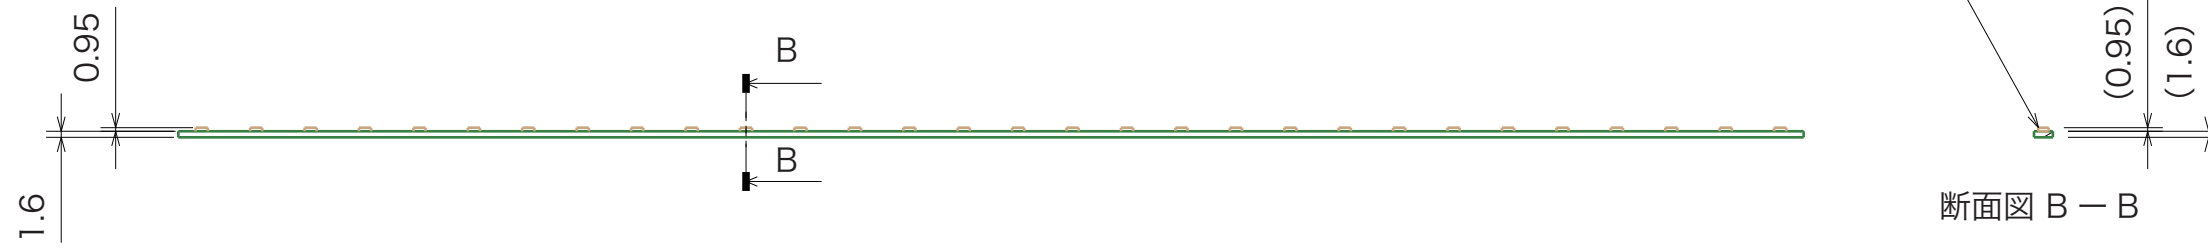

定 格：定電圧 DC12V
 消費電力：4.5W
 使用環境：屋内仕様

LED：シチズン電子
 CL-270
 色温度：5000K
 (ほか6000~2700Kあり)

定 格：定電圧 DC12V
 消費電力：2.4W
 使用環境：屋内仕様

LED：シチズン電子
 CL-270
 色温度：5000K
 (ほか6000~2700Kあり)